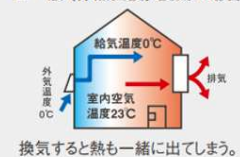

- 換気はしたいけど窓がない、窓が開けられない
- 3密を回避しながら、しっかり換気したい
- テレワークの併用でオフィスの在室率が変動するため換気のタイミングが難しい

■1人あたりの必要換気量

建築基準法

20
m³/h・人

新型
コロナウイルス
対策のため

厚生労働省
推奨目安

30
m³/h・人

厚生労働省「換気の悪い密閉空間を改善するための換気方法より

【後付け可能な高機能換気扇】

＜高機能換気扇とは＞

■ 省エネ・快適

室内の熱を再利用しながら換気できるので、窓を開けて換気するよりも室内の温度変化や空調機器のエネルギーロスを抑制することが可能です。

■ 効率的な換気

高機能換気扇1台で吸気と排気を行い、効率的に換気できます。

■ 豊富な機種

壁掛形、天井埋込形、床置形など幅広くラインアップ。

■ 防音

室外の音が気になる、室内で大きな音を出す、いずれの場合も防音効果の高い高機能換気扇で防音力UP！

省エネ 暖気を室内に留めることができるため、空調負荷が上がらず省エネにつながります。

■一般(非熱交換)換気の場合

■高機能換気扇の場合

換気

換気イメージ

【導入による波及効果】