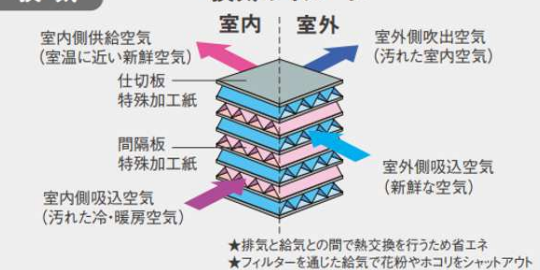

【後付け可能な高機能換気扇】

＜高機能換気扇とは＞

■ 省エネ・快適

室内の熱を再利用しながら換気できるので、窓を開けて換気するよりも室内の温度変化や空調機器のエネルギーロスを抑制することが可能です。

■ 効率的な換気

高機能換気扇1台で吸気と排気を行い、効率的に換気できます。

■ 豊富な機種

壁掛形、天井埋込形、床置形など幅広くラインアップ。

■ 防音

室外の音が気になる、室内で大きな音を出す、いずれの場合も防音効果の高い高機能換気扇で防音力UP！

省エネ 暖気を室内に留めることができるため、空調負荷が上がらず省エネにつながります。

■一般(非熱交換)換気の場合

■高機能換気扇の場合

換気

換気イメージ

【導入による波及効果】

- ・窓を開けずに換気できるため、屋外からの塵、ほこり、虫の侵入を防ぐとともに、外部の騒音も防ぐことができる！
- ・寒い冬でも暖気を逃さず換気ができるため、室温の低下を防ぎ、空調機器のエネルギーロスがなくなるため使用電気量も削減することができる！

壁掛型

ダクト接続型

空調機器のエネルギーロス

ご購入を検討される方は、是非弊社営業担当へお申し付けください！

ご拝読して頂き、誠に有難う御座います。静和エコテクノとして、毎月「省エネ News」を皆様にお届けするよう努めて参ります。ご要望・ご意見等御座いましたら、担当営業までお申し付け下さるようお願い申し上げます。