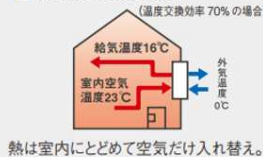

- 換気はしたいけど窓がない、窓が開けられない
- 3密を回避しながら、しっかり換気したい
- テレワークの併用でオフィスの在室率が変動するため換気のタイミングが難しい

■1人あたりの必要換気量

建築基準法

20
m³/h・人

新型
コロナウイルス
対策のため

厚生労働省
推奨目安

30
m³/h・人

厚生労働省「換気の悪い密閉空間を改善するための換気方法より

■ 防音

室外の音が気になる、室内で大きな音を出す、いずれの場合も防音効果の高い高機能換気扇で防音力UP！

省エネ 暖気を室内に留めることができるため、空調負荷が上がらず省エネにつながります。

■一般(非熱交換)換気の場合

■高機能換気扇の場合

換気

換気イメージ

【導入による波及効果】

- ・窓を開けずに換気できるため、屋外からの塵、ほこり、虫の侵入を防ぐとともに、外部の騒音も防ぐことができる！
- ・寒い冬でも暖気を逃さず換気ができるため、室温の低下を防ぎ、空調機器のエネルギーロスがなくなるため使用電気量も削減することができる！

壁掛型

ダクト接続型

空調機器のエネルギーロス

ご購入を検討される方は、是非弊社営業担当へお申し付けください！

ご拝読して頂き、誠に有難う御座います。静和エコテクノとして、毎月「省エネ News」を皆様にお届けするよう努めて参ります。ご要望・ご意見等御座いましたら、担当営業までお申し付け下さるようお願い申し上げます。